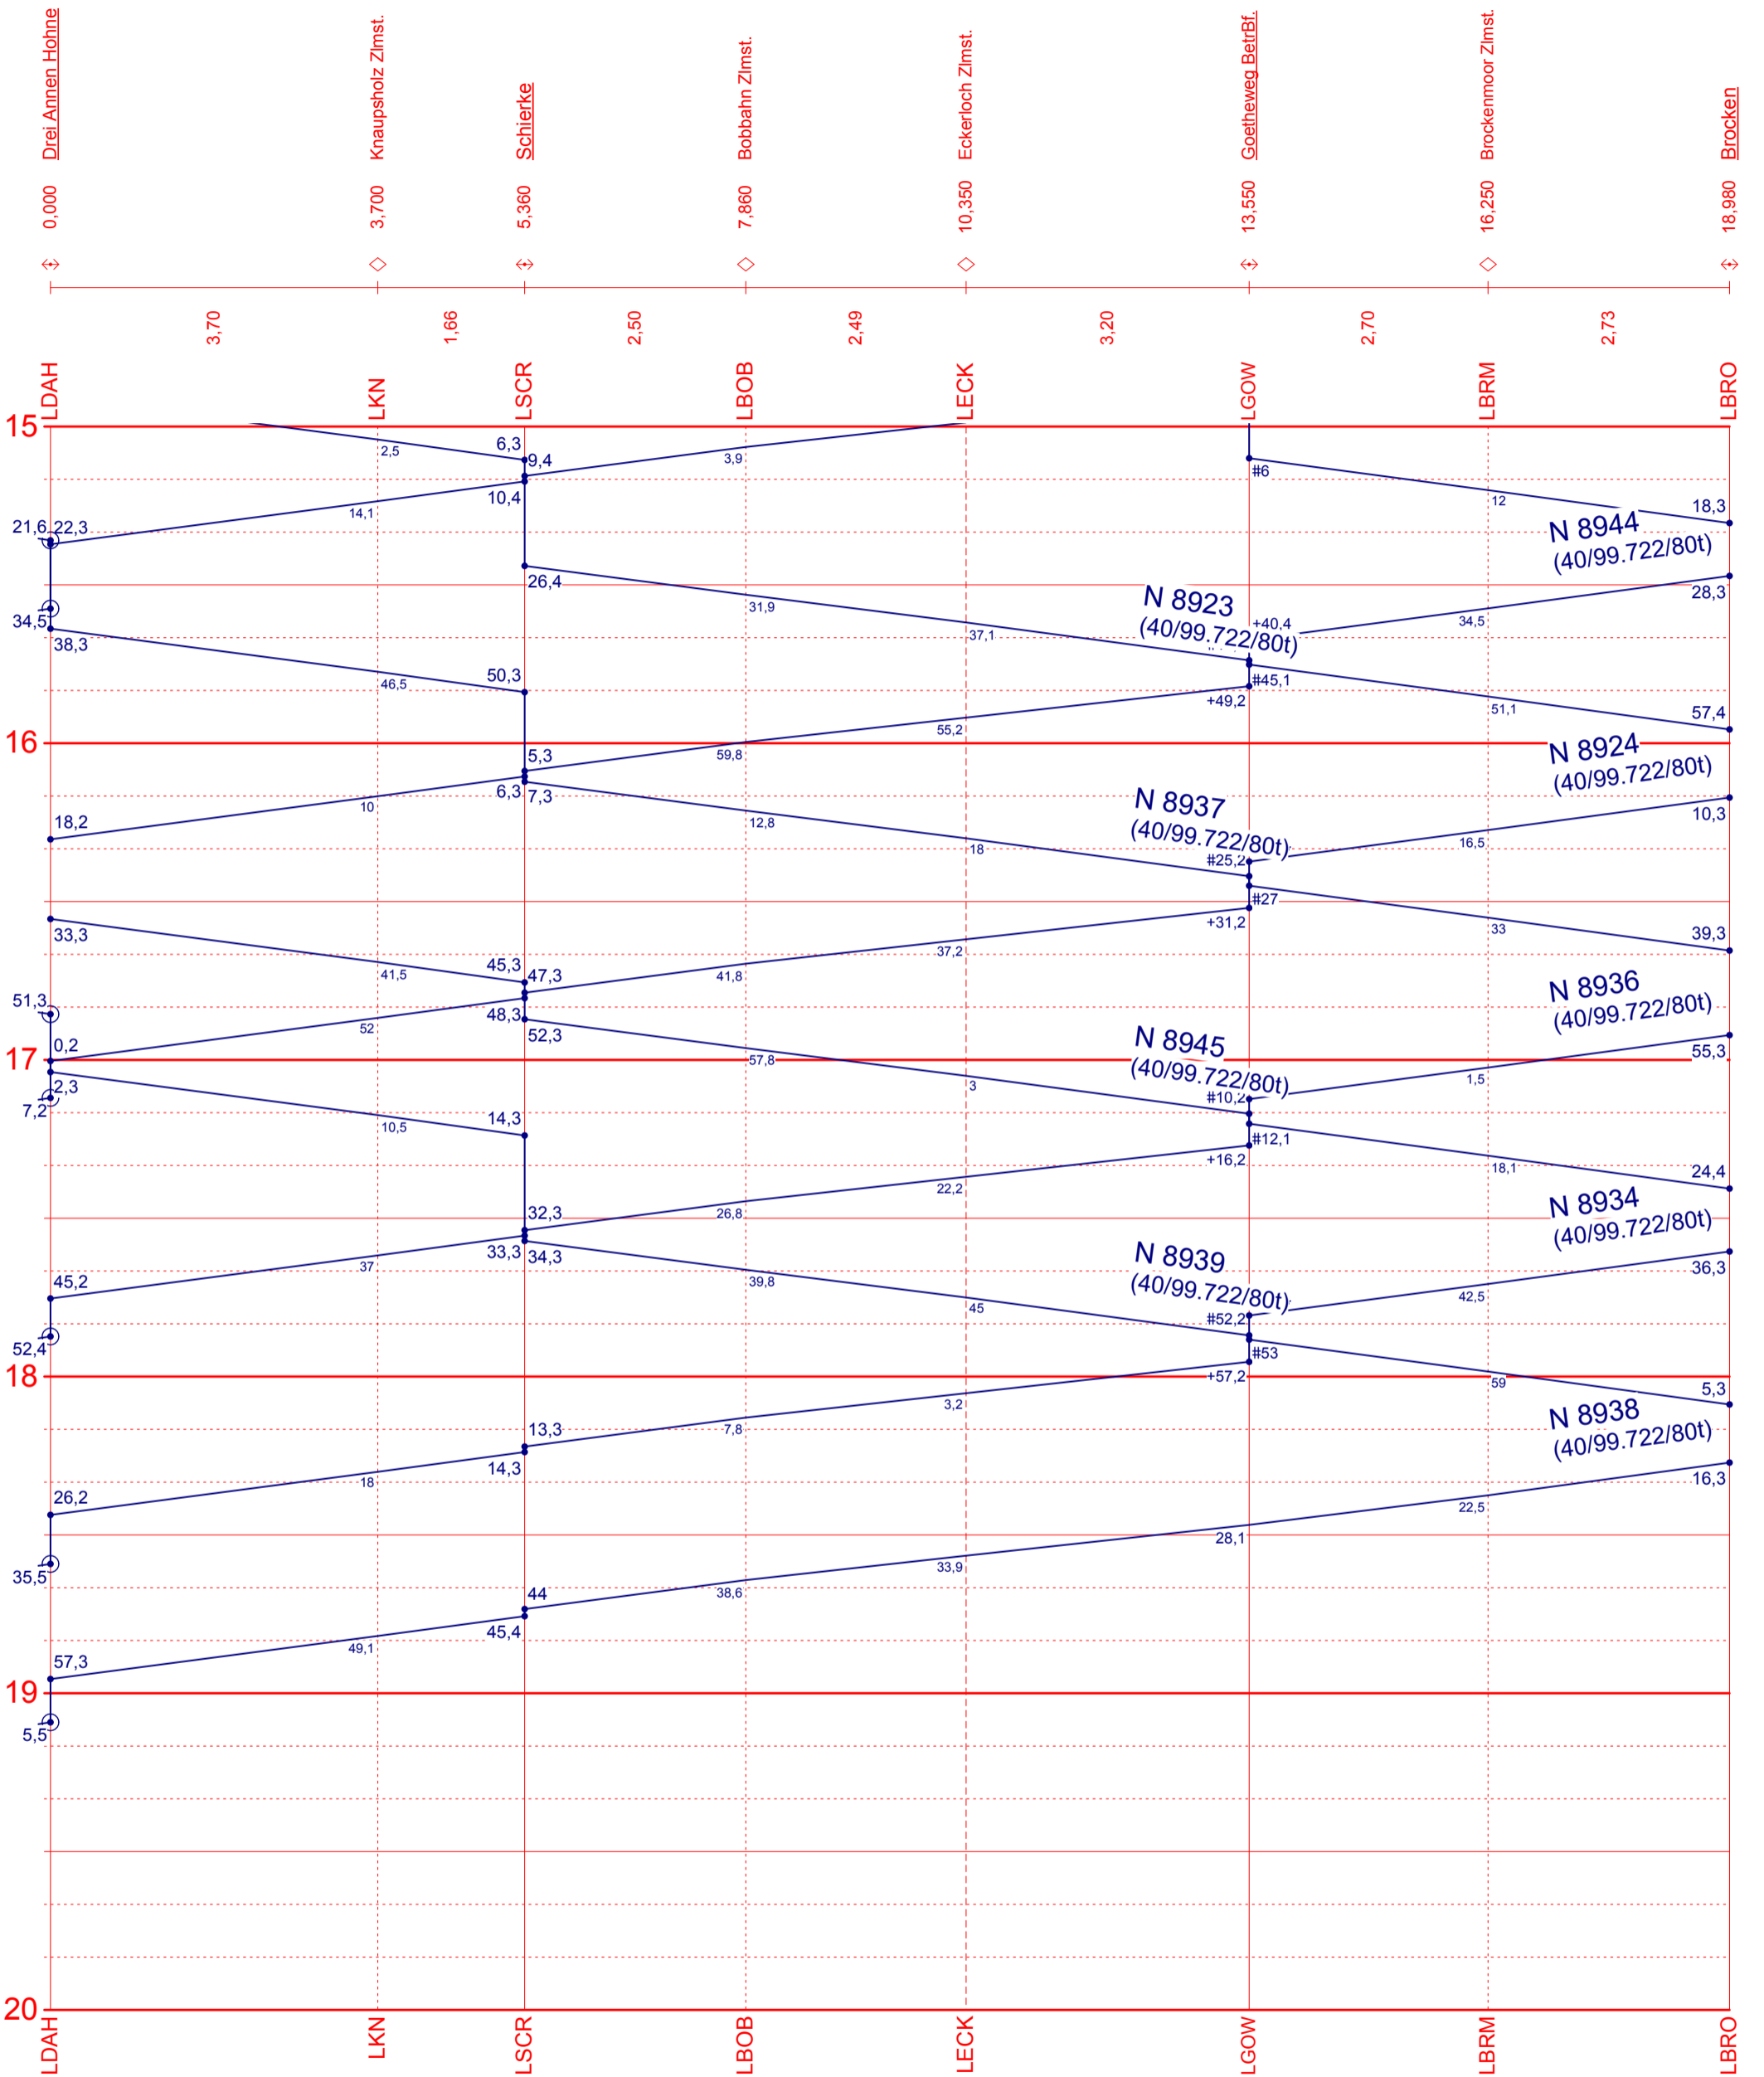

Nt 8970: W[Sa]; auch 1.,12.6.; 3.,31.10.
 Nt 8971: W[Sa]; auch 1.,12.6.; 3.,31.10.
 Nt 8982: W[Sa]; auch 1.,12.6.; 3.,31.10.
 Nt 8983: W[Sa]; auch 1.,12.6.; 3.,31.10.
 Nt 8984: W[Sa]; auch 1.,12.6.; 3.,31.10.
 Nt 8985: W[Sa]; auch 1.,12.6.; 3.,31.10.
 Nt 8987: W[Sa]; auch 1.,12.6.; 3.,31.10.
 Nt 8988: W[Sa]; auch 1.,12.6.; 3.,31.10.
 Nt 8989: W[Sa]; auch 1.,12.6.; 3.,31.10.

Feiertage sind: 1.,12.6.; 3.,31.10.

gültig vom 28.05.00 bis 05.11.00

Sommerfahrplan

Harzer Schmalspurbahnen; 35,71 km

gültig vom 28.05.00 bis 05.11.00

Sommerfahrplan

Harzer Schmalspurbahnen; 35,71 km

gültig vom 28.05.00 bis 05.11.00
Sommerfahrplan
Harzer Schmalspurbahnen; 35,71 km

Feiertage sind: 1., 12.6.; 3., 31.10.

Drei Annen Hohne - Brocken
 gültig vom 28.05.00 bis 05.11.00
 Sommerfahrplan
 Harzer Schmalspurbahnen; 18,96 km

Drei Annen Hohne - Brocken
 gültig vom 28.05.00 bis 05.11.00
 Sommerfahrplan
 Harzer Schmalspurbahnen; 18,96 km

Feiertage sind: 1.,12.6.; 3.,31.10.