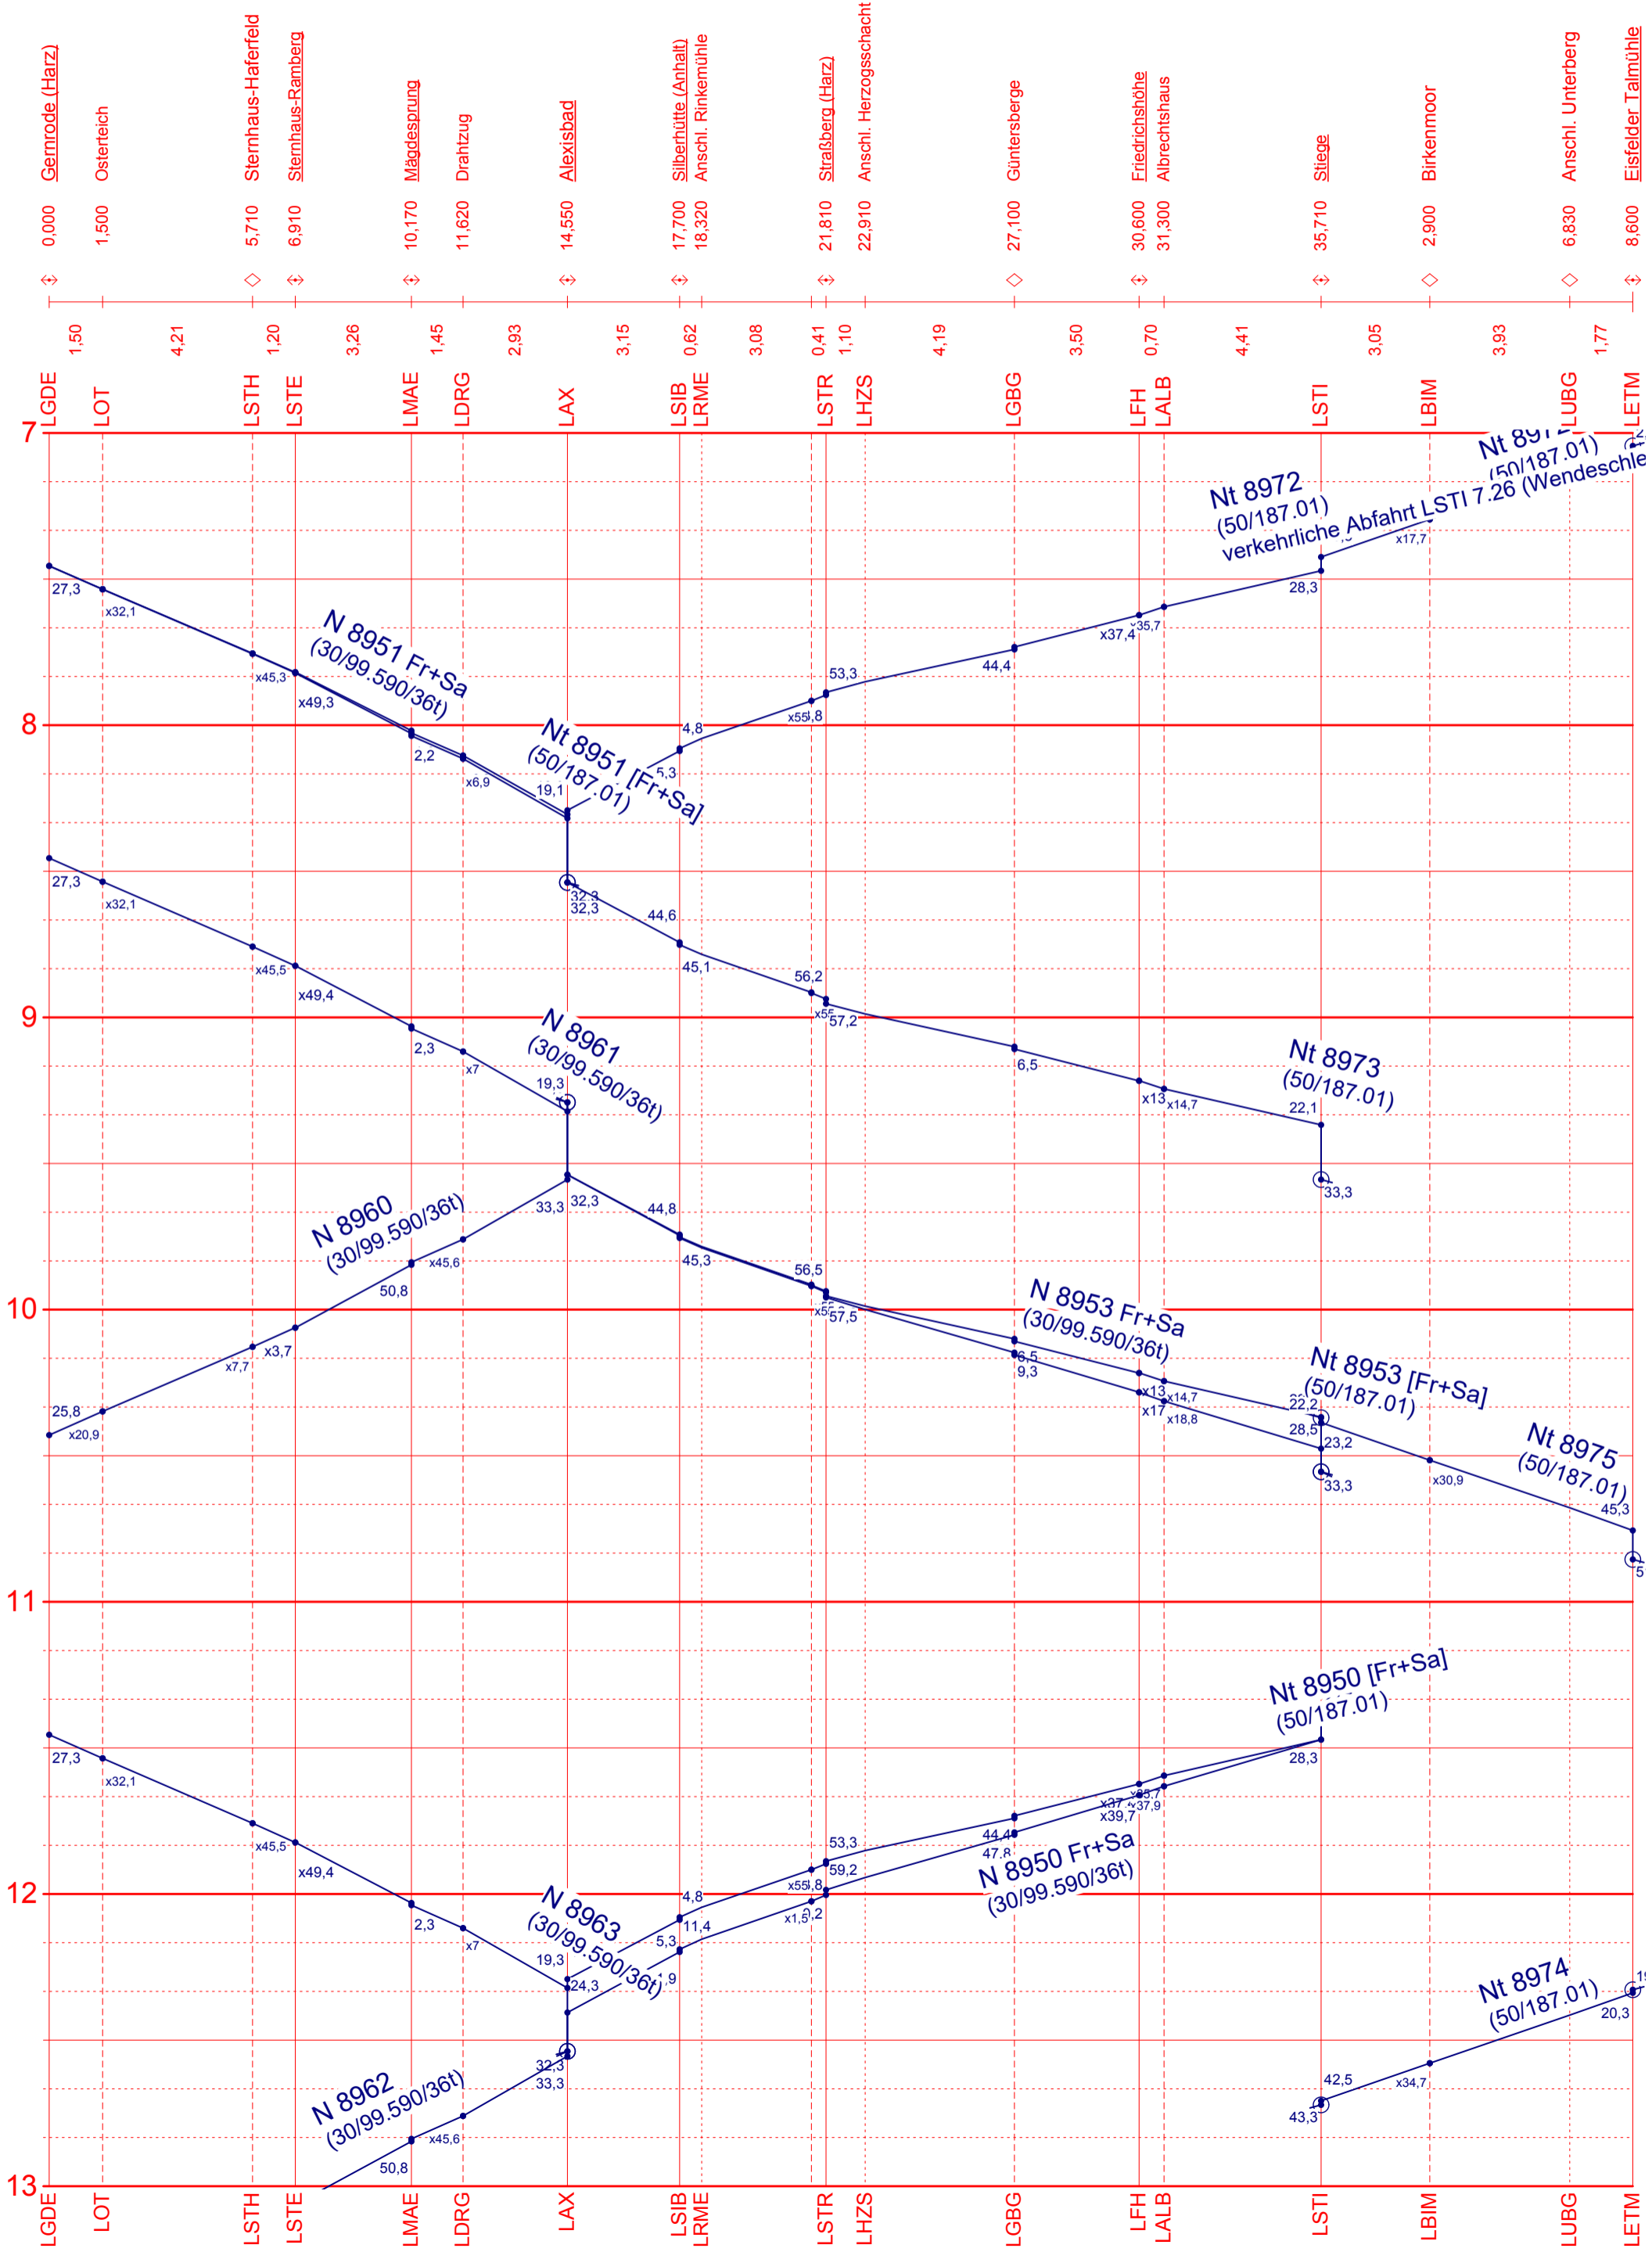

Nt 8970: W[Sa]; auch 1.,12.6.; 3.,31.10.
 Nt 8971: W[Sa]; auch 1.,12.6.; 3.,31.10.
 Nt 8982: W[Sa]; auch 1.,12.6.; 3.,31.10.
 Nt 8983: W[Sa]; auch 1.,12.6.; 3.,31.10.
 Nt 8984: W[Sa]; auch 1.,12.6.; 3.,31.10.
 Nt 8985: W[Sa]; auch 1.,12.6.; 3.,31.10.
 Nt 8987: W[Sa]; auch 1.,12.6.; 3.,31.10.
 Nt 8988: W[Sa]; auch 1.,12.6.; 3.,31.10.
 Nt 8989: W[Sa]; auch 1.,12.6.; 3.,31.10.

Feiertage sind: 1.,12.6.; 3.,31.10.

gültig vom 28.05.00 bis 05.11.00

Sommerfahrplan

Harzer Schmalspurbahnen; 35,71 km

gültig vom 28.05.00 bis 05.11.00

Sommerfahrplan

Harzer Schmalspurbahnen; 35,71 km

gültig vom 28.05.00 bis 05.11.00
Sommerfahrplan
Harzer Schmalspurbahnen; 35,71 km

Feiertage sind: 1., 12.6.; 3., 31.10.

Drei Annen Hohne - Brocken
 gültig vom 28.05.00 bis 05.11.00
 Sommerfahrplan
 Harzer Schmalspurbahnen; 18,96 km

Drei Annen Hohne - Brocken
 gültig vom 28.05.00 bis 05.11.00
 Sommerfahrplan
 Harzer Schmalspurbahnen; 18,96 km

Feiertage sind: 1.,12.6.; 3.,31.10.