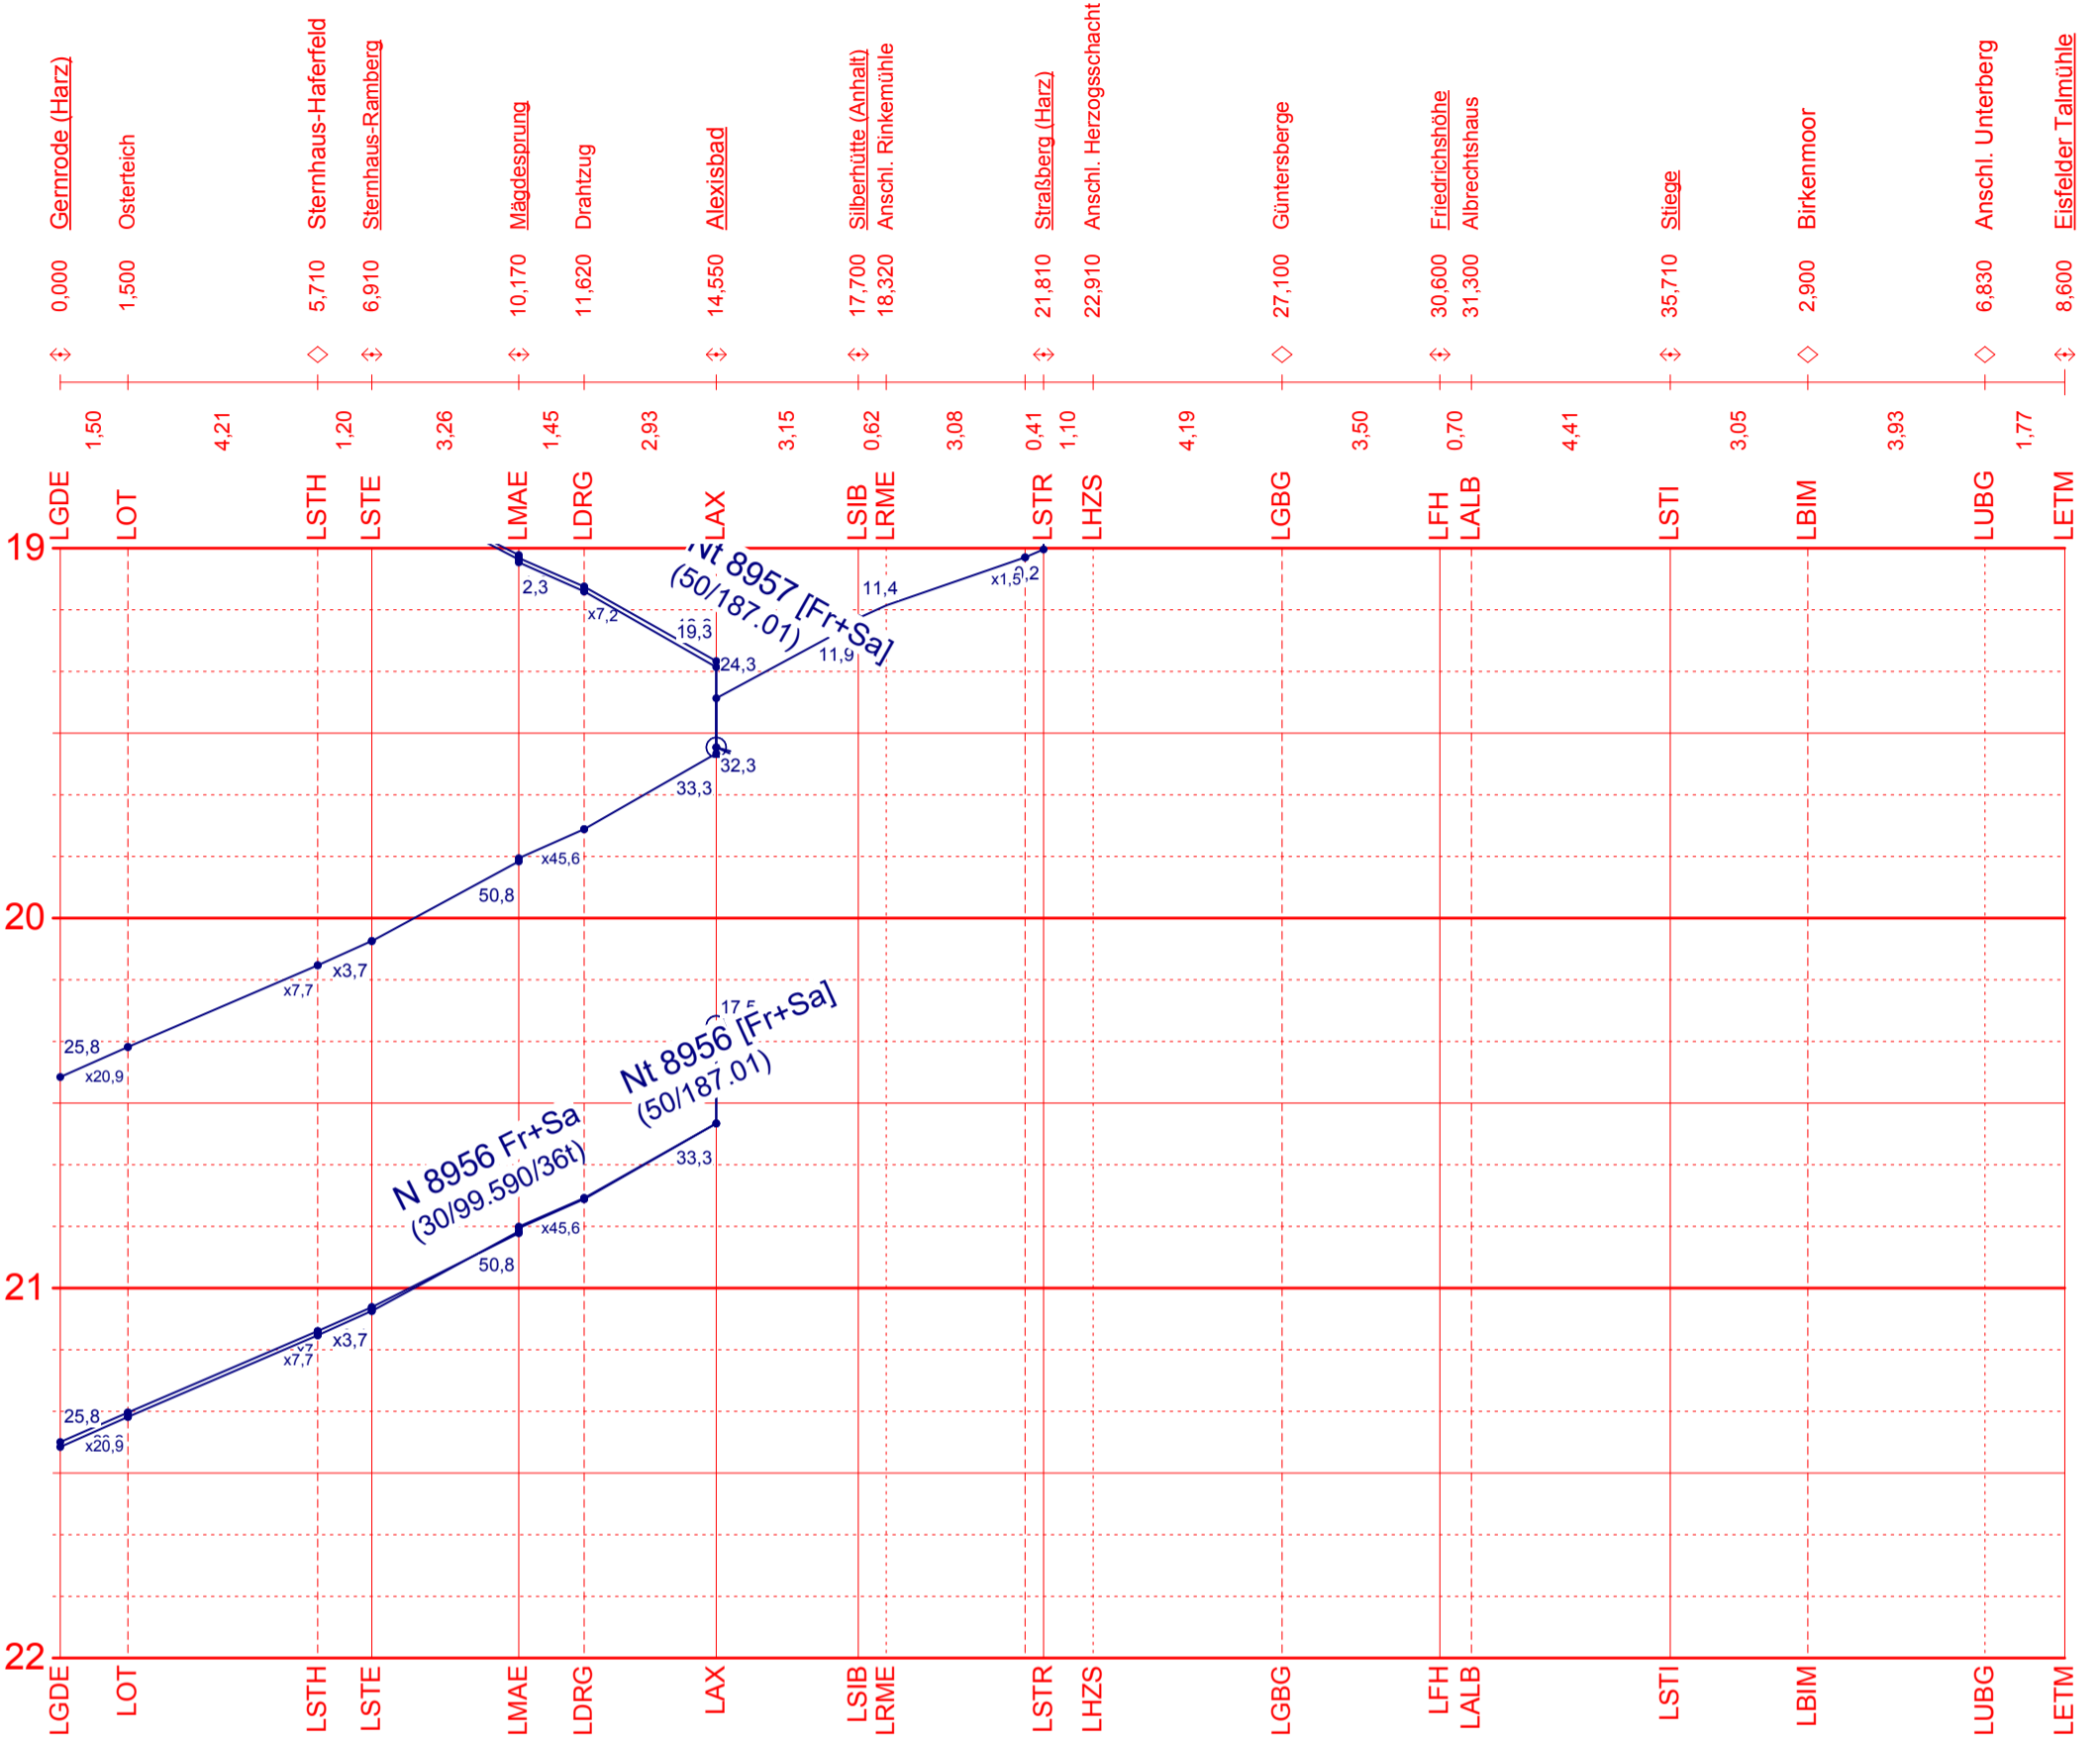

Nt 8970: W[Sa]; auch 1.,12.6.; 3.,31.10.
 Nt 8971: W[Sa]; auch 1.,12.6.; 3.,31.10.
 Nt 8982: W[Sa]; auch 1.,12.6.; 3.,31.10.
 Nt 8983: W[Sa]; auch 1.,12.6.; 3.,31.10.
 Nt 8984: W[Sa]; auch 1.,12.6.; 3.,31.10.
 Nt 8985: W[Sa]; auch 1.,12.6.; 3.,31.10.
 Nt 8987: W[Sa]; auch 1.,12.6.; 3.,31.10.
 Nt 8988: W[Sa]; auch 1.,12.6.; 3.,31.10.
 Nt 8989: W[Sa]; auch 1.,12.6.; 3.,31.10.

Feiertage sind: 1.,12.6.; 3.,31.10.

gültig vom 28.05.00 bis 05.11.00

Sommerfahrplan

Harzer Schmalspurbahnen; 35,71 km

gültig vom 28.05.00 bis 05.11.00

Sommerfahrplan

Harzer Schmalspurbahnen; 35,71 km

gültig vom 28.05.00 bis 05.11.00
Sommerfahrplan
Harzer Schmalspurbahnen; 35,71 km

Feiertage sind: 1., 12.6.; 3., 31.10.

Drei Annen Hohne - Brocken
 gültig vom 28.05.00 bis 05.11.00
 Sommerfahrplan
 Harzer Schmalspurbahnen; 18,96 km

Drei Annen Hohne - Brocken
 gültig vom 28.05.00 bis 05.11.00
 Sommerfahrplan
 Harzer Schmalspurbahnen; 18,96 km

Feiertage sind: 1.,12.6.; 3.,31.10.