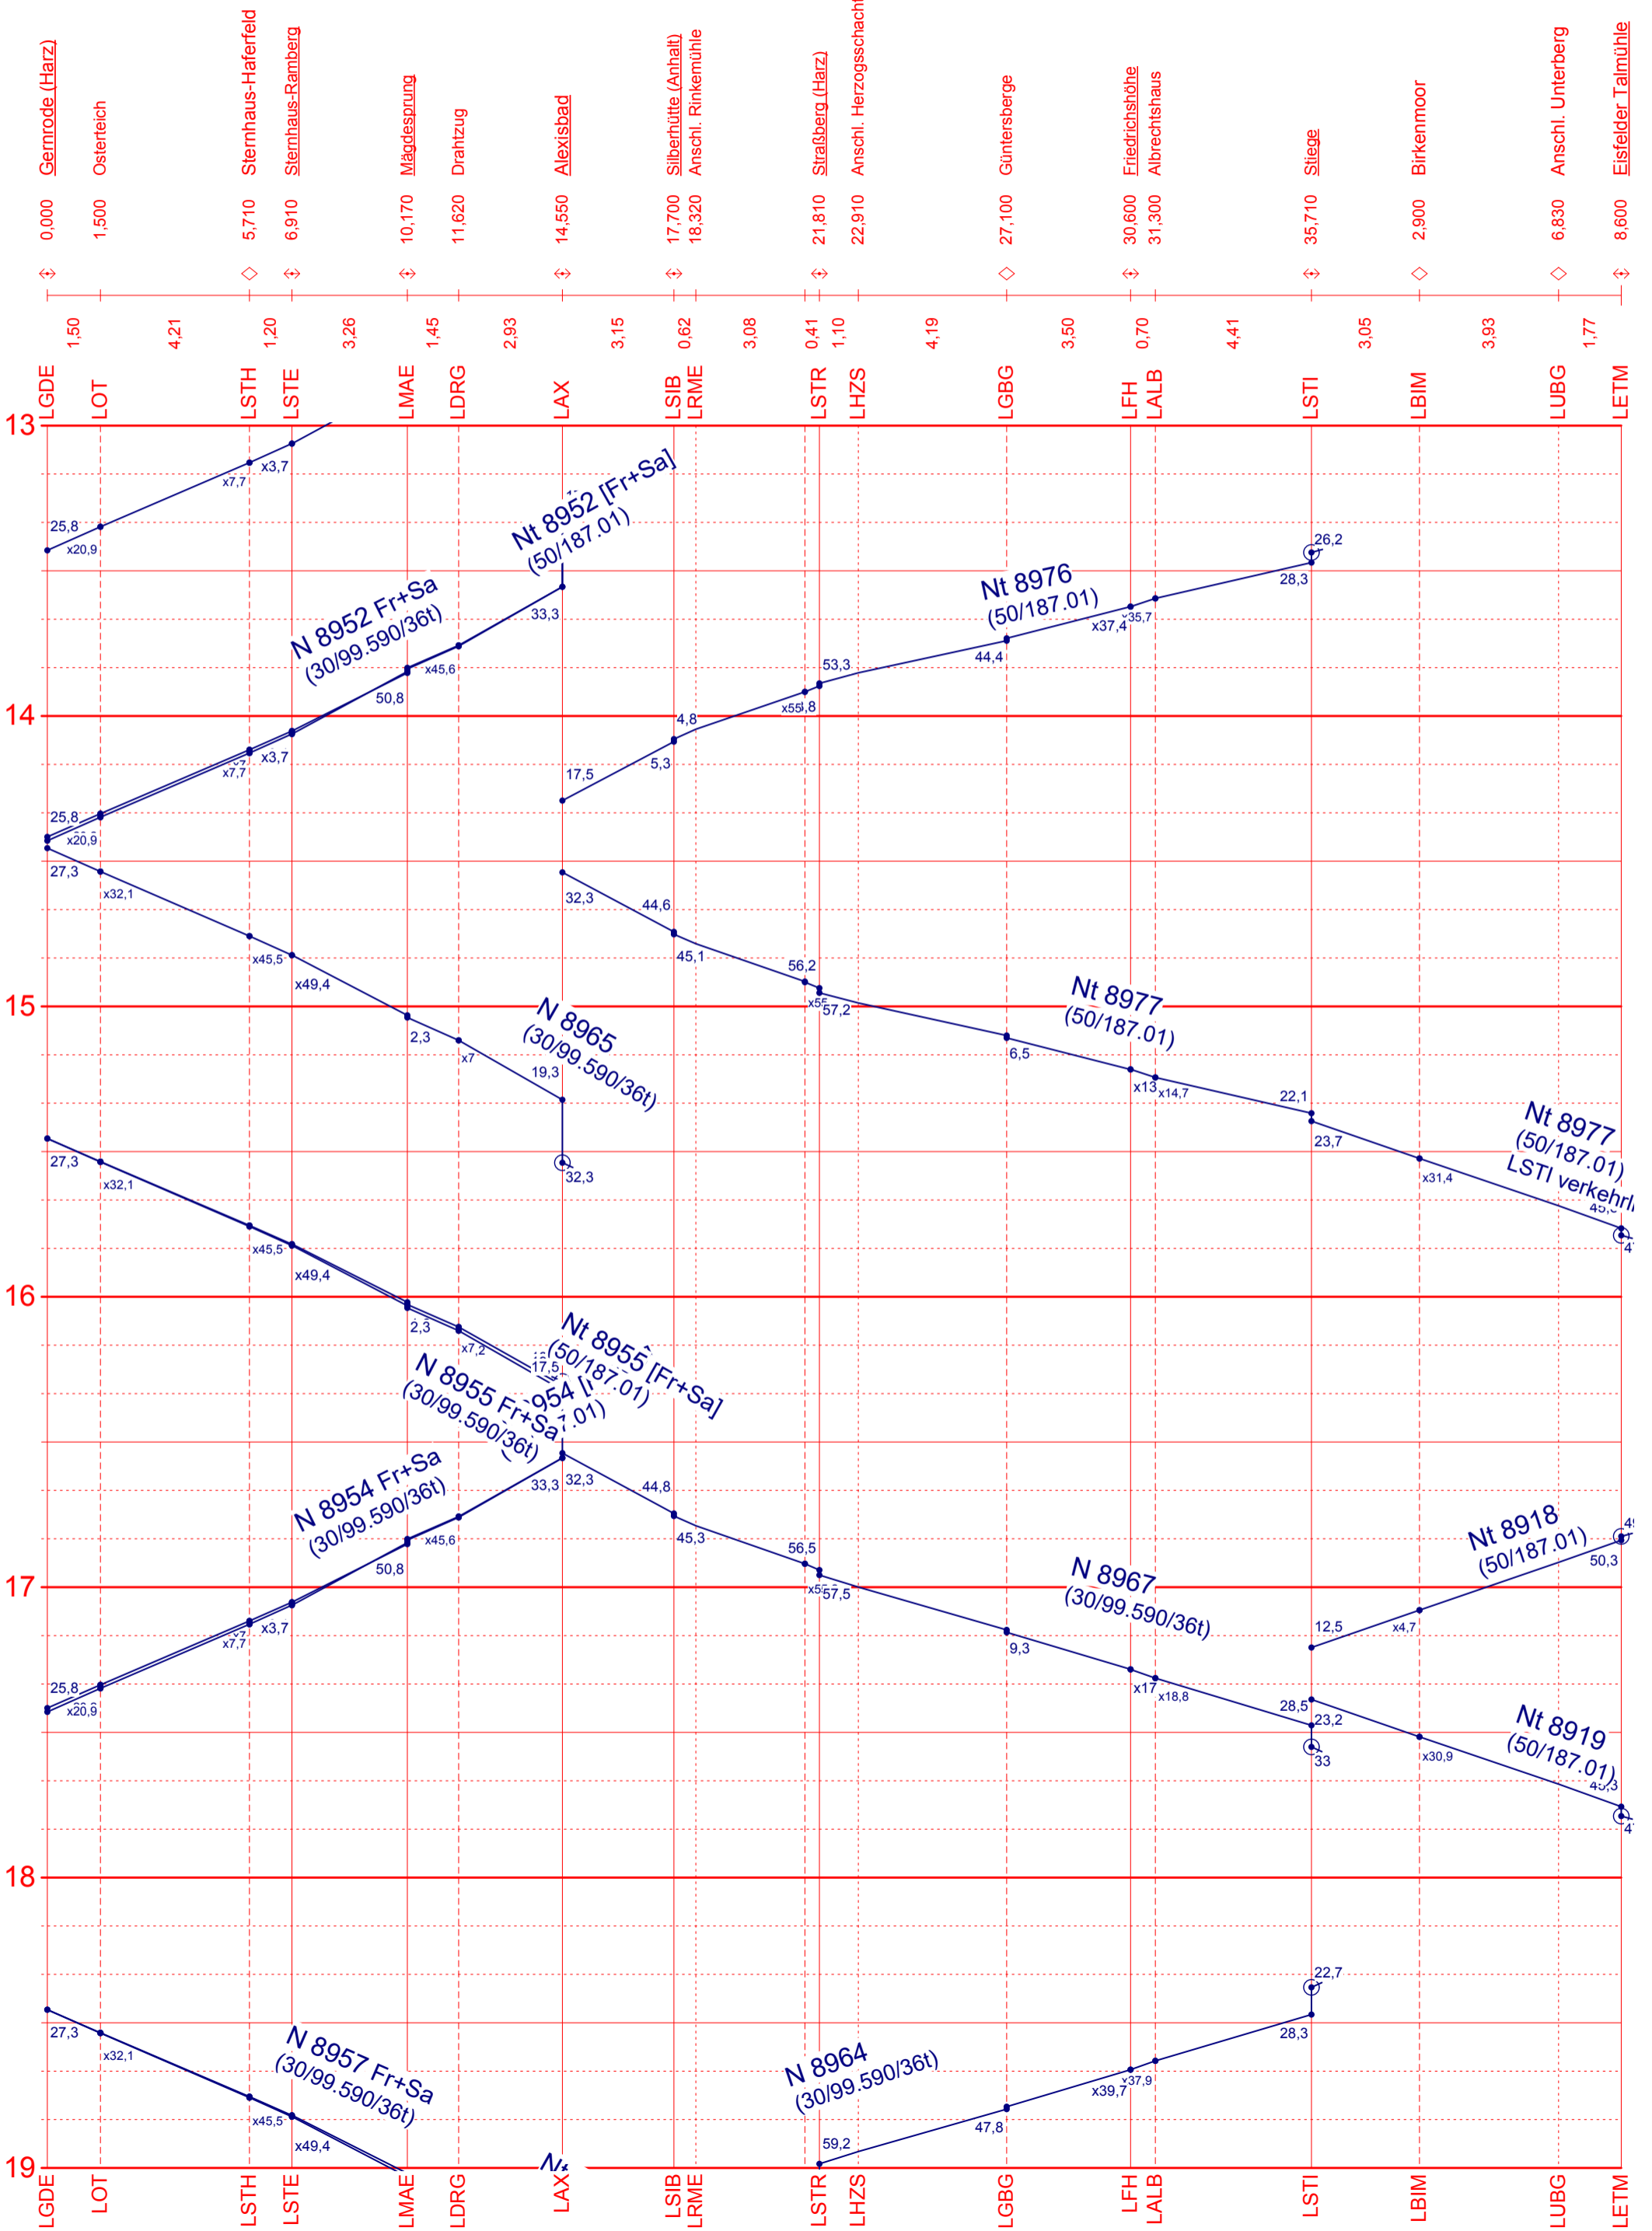

Nt 8970: W[Sa]; auch 1.,12.6.; 3.,31.10.
 Nt 8971: W[Sa]; auch 1.,12.6.; 3.,31.10.
 Nt 8982: W[Sa]; auch 1.,12.6.; 3.,31.10.
 Nt 8983: W[Sa]; auch 1.,12.6.; 3.,31.10.
 Nt 8984: W[Sa]; auch 1.,12.6.; 3.,31.10.
 Nt 8985: W[Sa]; auch 1.,12.6.; 3.,31.10.
 Nt 8987: W[Sa]; auch 1.,12.6.; 3.,31.10.
 Nt 8988: W[Sa]; auch 1.,12.6.; 3.,31.10.
 Nt 8989: W[Sa]; auch 1.,12.6.; 3.,31.10.

Feiertage sind: 1.,12.6.; 3.,31.10.

gültig vom 28.05.00 bis 05.11.00

Sommerfahrplan

Harzer Schmalspurbahnen; 35,71 km

gültig vom 28.05.00 bis 05.11.00

Sommerfahrplan

Harzer Schmalspurbahnen; 35,71 km

gültig vom 28.05.00 bis 05.11.00
Sommerfahrplan
Harzer Schmalspurbahnen; 35,71 km

Feiertage sind: 1., 12.6.; 3., 31.10.

Drei Annen Hohne - Brocken
 gültig vom 28.05.00 bis 05.11.00
 Sommerfahrplan
 Harzer Schmalspurbahnen; 18,96 km

Drei Annen Hohne - Brocken
 gültig vom 28.05.00 bis 05.11.00
 Sommerfahrplan
 Harzer Schmalspurbahnen; 18,96 km

Feiertage sind: 1.,12.6.; 3.,31.10.