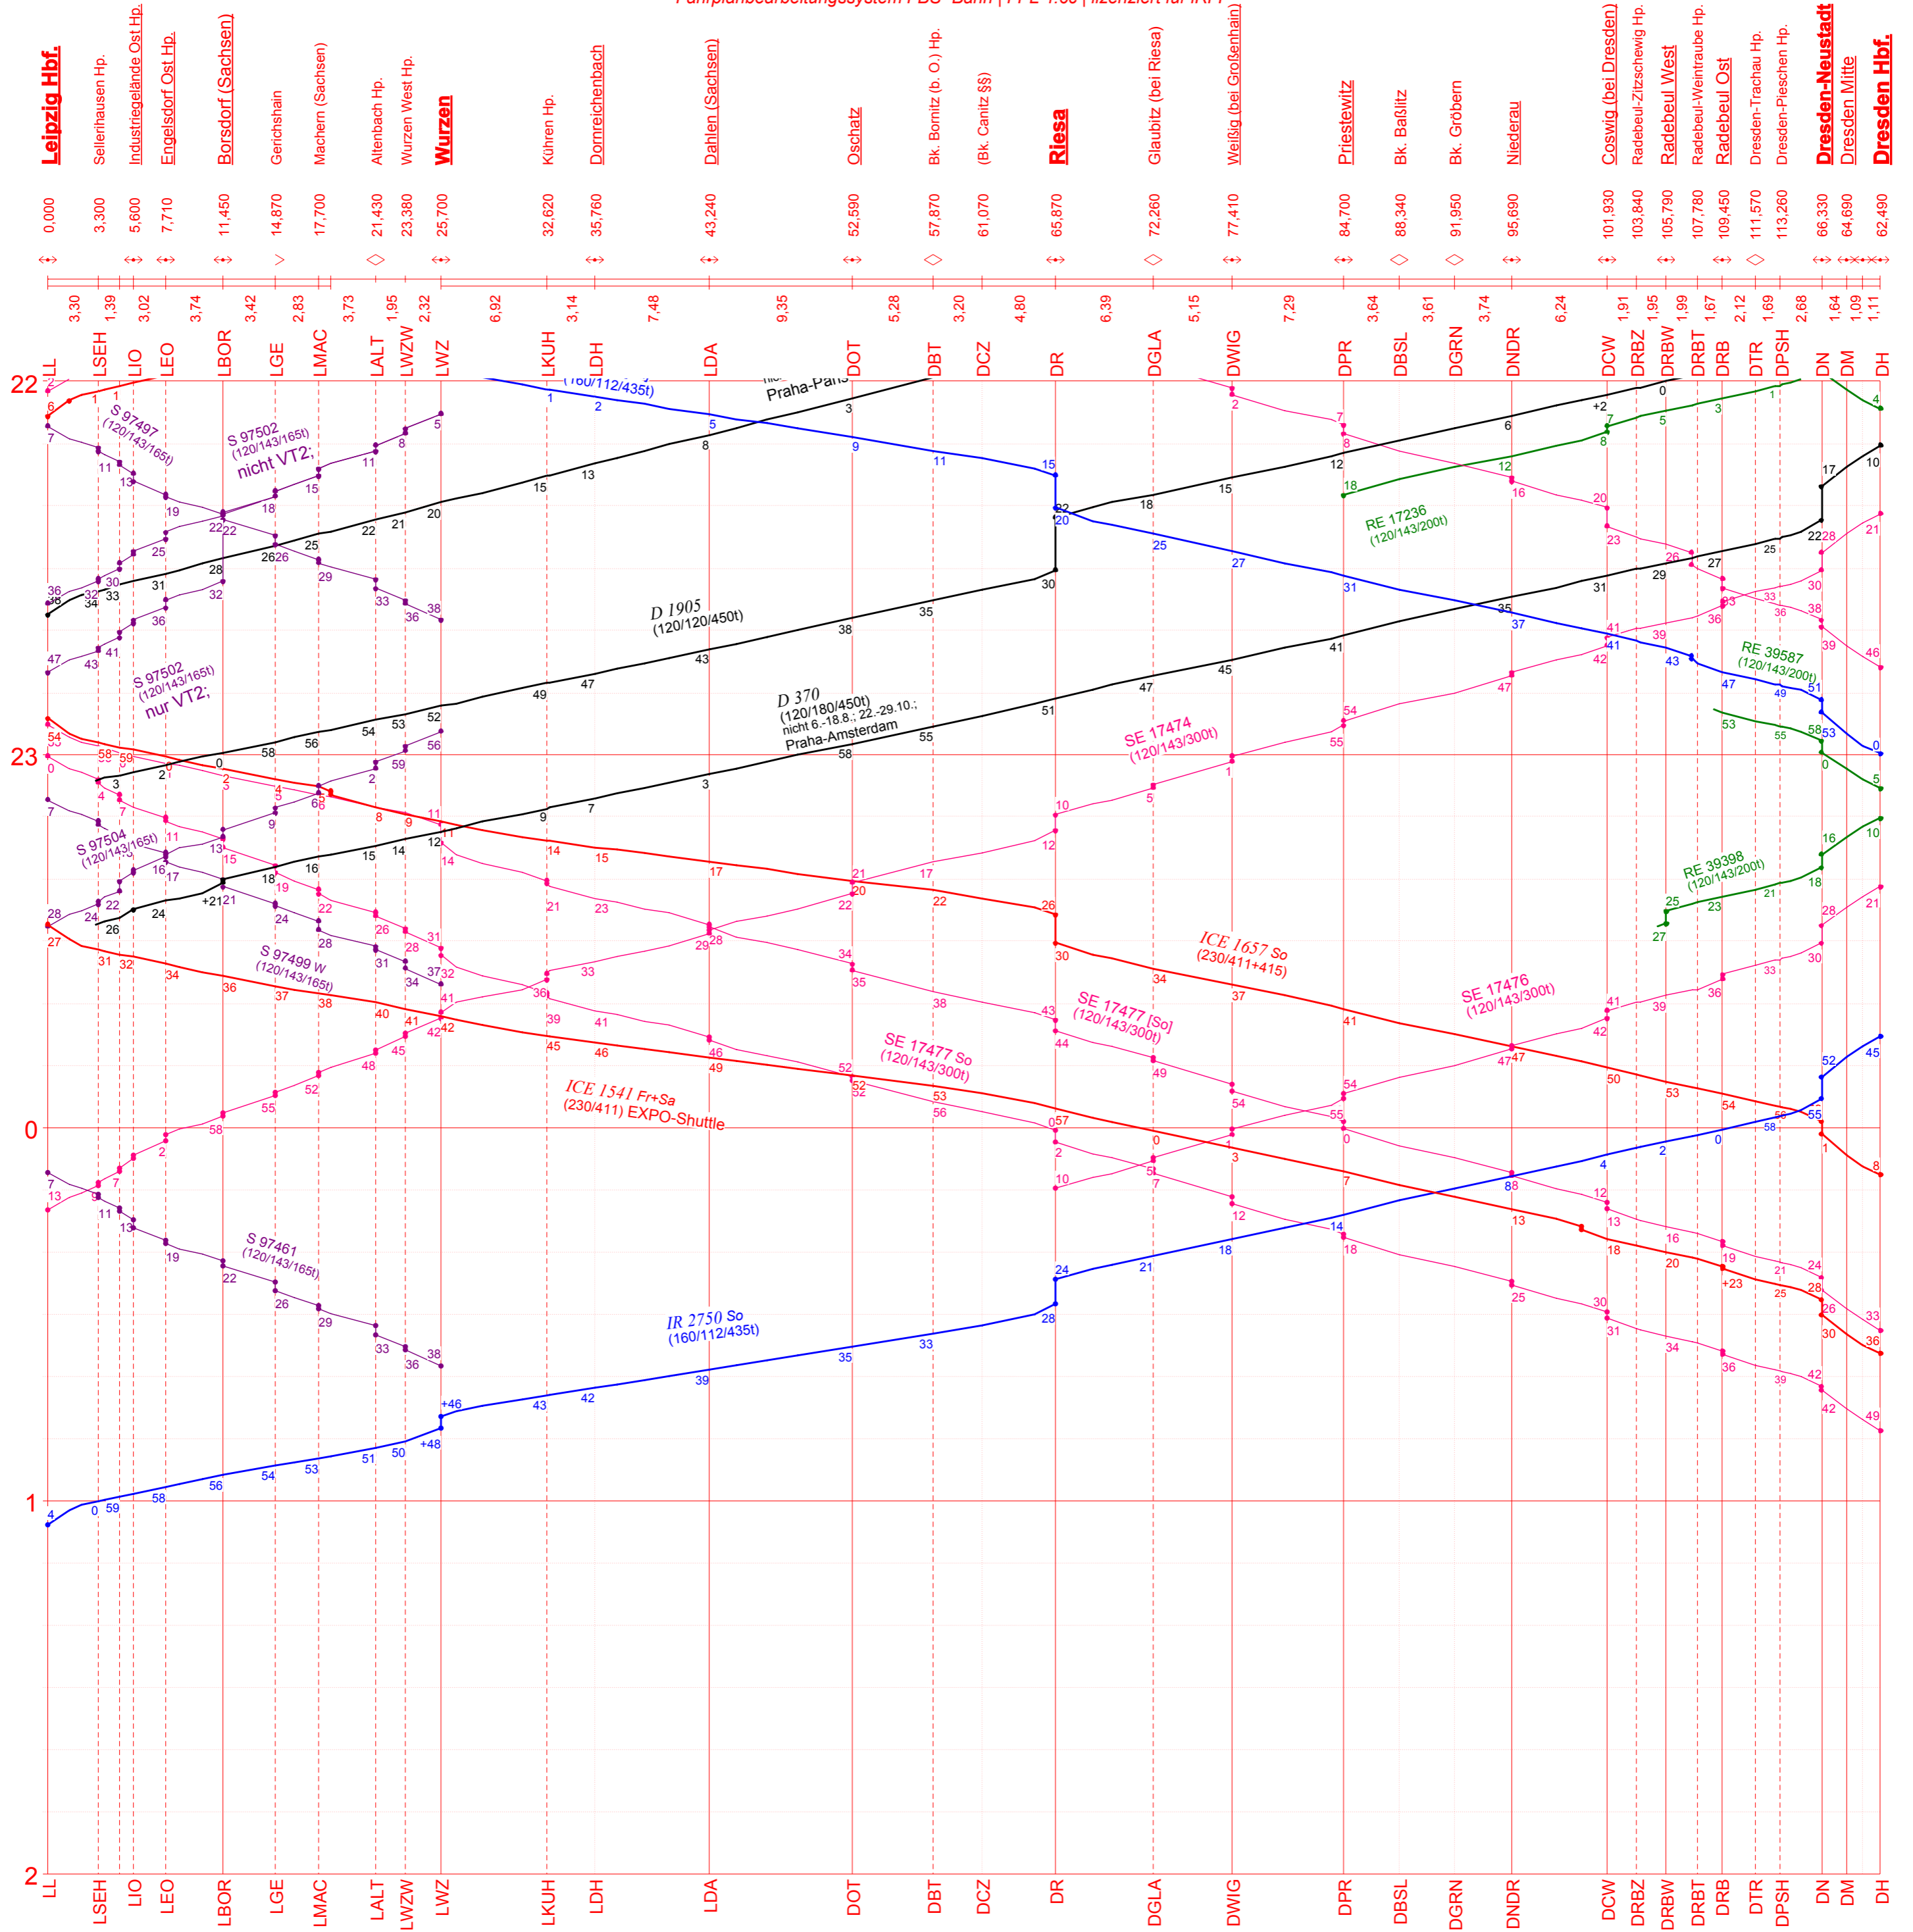

Leipzig Hbf. - Riesa - Dresden Hbf.

gültig vom 28.05.00 bis 09.06.01

119,78 km

Fahrplanbearbeitungssystem FBS- Bahn | FPL 4.6c | lizenziert für iRFP

Leipzig Hbf. - Riesa - Dresden Hbf.

gültig vom 28.05.00 bis 09.06.01

119,78 km

Fahrplanbearbeitungssystem FBS- Bahn | FPL 4.6c | lizenziert für iRFP

119,78 km  
Fahrplanbearbeitungssystem FBS- Bahn | FPL 4.6c | lizenziert für iRFP

**Leipzig Hbf. - Riesa - Dresden Hbf.**  
 gültig vom 28.05.00 bis 09.06.01  
 119,78 km  
 Fahrplanbearbeitungssystem FBS-Bahn | FPL 4.6c | lizenziert für iRFP

D 1250: nur Sommer2; nicht 22.,29.7.  
 D 1904: täglich; nicht 13.-28.6.  
 D 370: täglich; nicht 6.-18.8.; 22.-29.10.  
 D 371: täglich; nicht 22.-26.,29.10.-2.11.  
 S 97502: nur Sommer2  
 S 97502: täglich; nicht Sommer2

VT2 (Sommer2) = 29.6.-24.8.  
 gesetzliche Feiertage sind: 1.,11.,12.6.; 3.,31.10.; 22.11.; 25.,26.12.; 1.1.; 13.,15.,16.4.; 1.,24.5.; 3.,4.6.